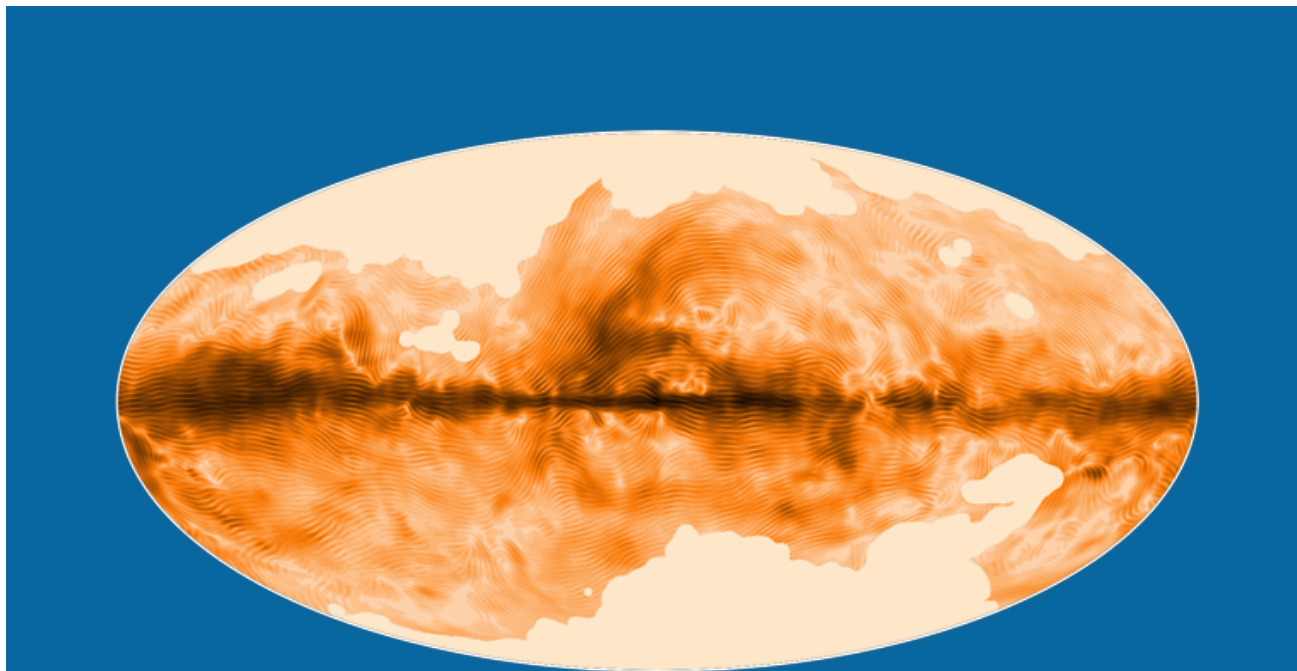

### Planck prend l'empreinte magnétique de notre Galaxie

Légende : Le champ magnétique de la Voie Lactée est révélé dans cette nouvelle carte livrée par la mission Planck. Cette image est issue des premières observations sur l'ensemble du **ciel** de la lumière "polarisée" émise par la poussière interstellaire de notre **Galaxie**.

Crédits : [ESA](#) - collaboration Planck

### Pour en savoir plus :

- [Résultat : Le champ magnétique de la Galaxie vu par Planck](#)